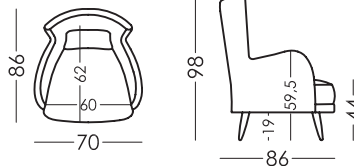

## Măsurii

Lățime:	70cm
Înălțime:	100cm
Adâncime:	86cm
Înălțimea scaunului:	46cm
Înălțimea cotierei:	61cm
Înălțimea spătarului:	-cm
Spate deschis:	-cm

## Date tehnice

Cadru:	Oțel
Suspensie scaun:	N.E.A.
Suspensie spătar:	Bord
Duritatea scaunului:	Durată medie la atingere (alb)
Scaun:	Poliuretan 30Kg + Fibre
Spătar:	Fibersilk 100% fibră
Pernele libere:	Fibersilk 100% fibră
Huse detașabile:	Scaun și perne